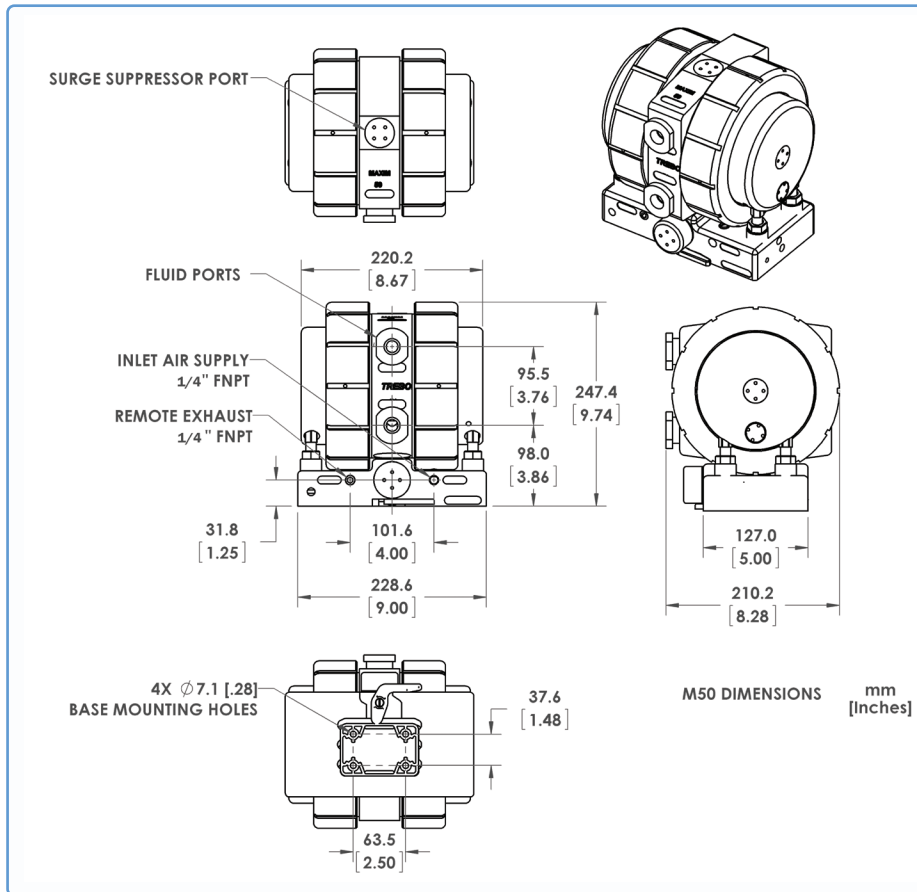

SURGE SUPPRESSOR	DESCRIPTION
SS85P1A0	ポートマウント
SS95P1A0	ポートマウント (PVDF ユニオンナット)

PUMP OPTION

流量パフォーマンス

エア消費

寸法 & 接続

TREBOR®

Trebor Internaional
8100 South 1300 West
West Jordan, Utah 84088 USA
Toll Free: (800) 669 1303
Email: treborinfo@idexcorp.com