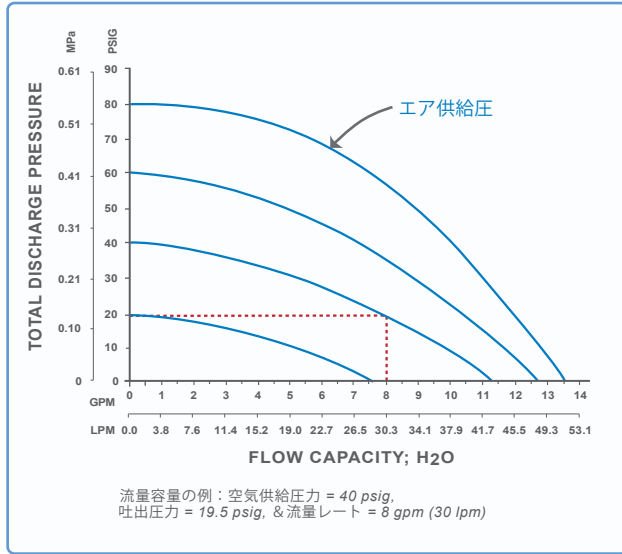

流量パフォーマンス

エア消費

寸法 & 接続