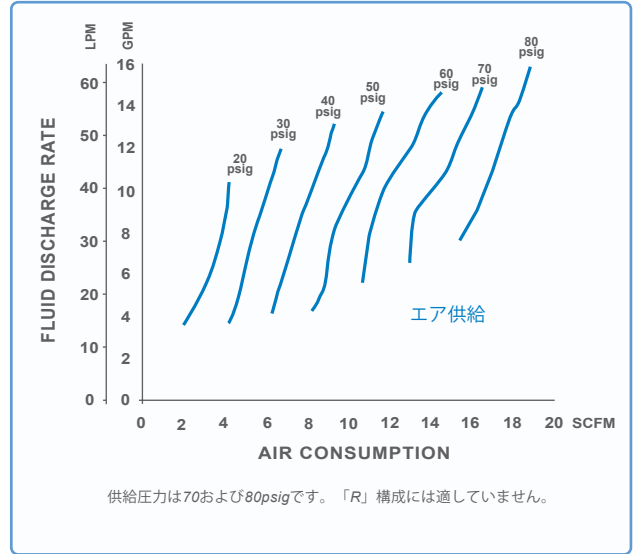

流量パフォーマンス

エア消費

寸法 & 接続