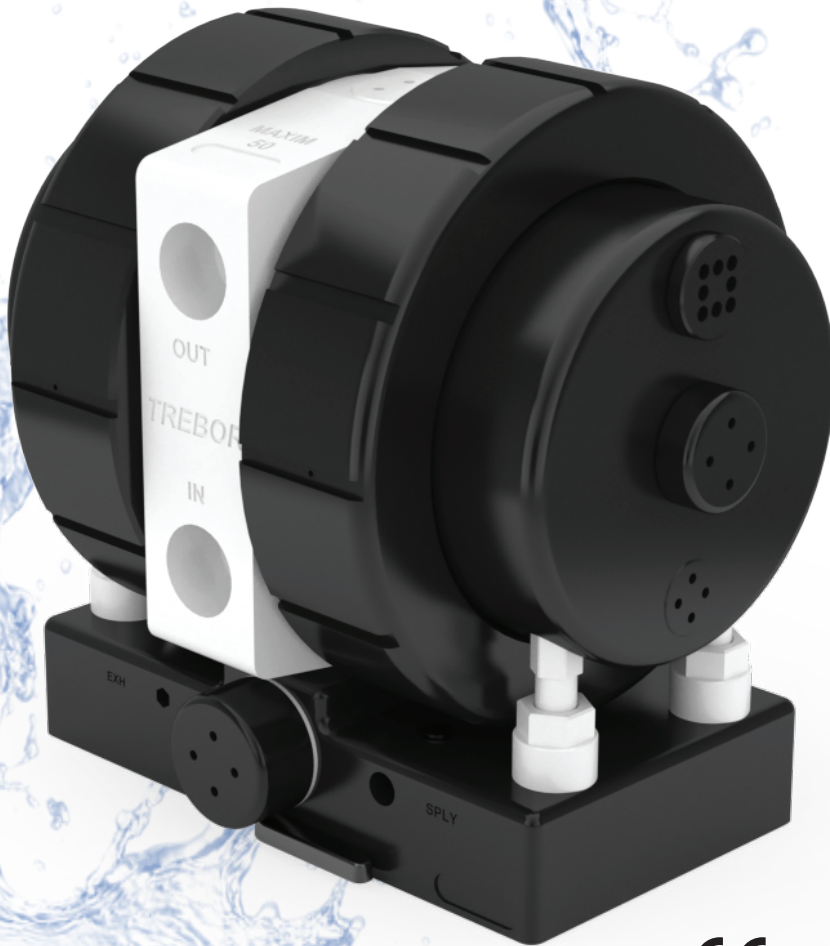

MAXIM 50

Dependable, Custom Performance

CE

最大吐出量
50 LPM / 13.2 GPM

非貫通型
二重構造
PTFE ダイヤフラム

PTFE/PFA
フルードパス

スマートパイロット
テクノロジー

クイックリリースベース

Trebor® Maxim 50ケミカルポンプは、空気圧駆動式で完全非金属製のため、腐食性の高い超高純度用途に最適です。独自の構造によりOリングシールが不要となり、流体経路はバージンPTFEとPFA素材でできています。その結果、最高180℃の温度でも信頼性の高い、汚染のない運転を実現します。Maxim 50の革新的な設計により、お客様の用途に合わせてポンプを構成できます。制御ベースは、循環、薬品供給、外部制御、ユーザー設定制御の4種類から選択可能です。

材質

VIRGIN PTFE/PFA フルードパス

重量

13.60 kg / 30 lbs. M50R/E/U
10.88 kg / 24 lbs. M50D

アプリケーション

半導体/電気、LED/フラットパネル、プロセス用薬液供給装置、航空宇宙

M50D
Standard Head

M50R/E/U
High Temperature PTFE Head